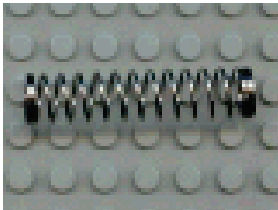

Magneet Koppeling voor Trein,

<http://www.bricklink.com/catalogItem.asp?P=735>

Magneet Koppeling, Trein – Kort voor 722 locomotief spanning opneem steen

<http://www.bricklink.com/catalogItem.asp?P=x799>

Super LEGO op BrickLink

Te gebruiken wanneer normale liftarmen kruisen in hetzelfde vlak, deze kan er dan over heen gaan.

Hard Plastic 3 spaaks Groot Dun wiel

<http://www.bricklink.com/store.asp?p=roobert&itemID=12197550>

Een aardig wiel om ergens overheen te rijden.