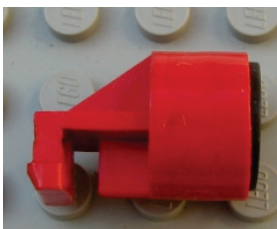

LEGO Magneten

In sommige LEGO kits zitten magneten. Ze kunnen voor van alles worden gebruikt, denk hierbij aan aanzetstukken, afbreek stukken, en stukken die gelost moeten worden en meer.

Magneet Houder

<http://www.bricklink.com/catalogItem.asp?P=2607>

Cylindrische Magneet

<http://www.bricklink.com/catalogItem.asp?P=73092>

Magneten en Magneet Houders

<http://www.bricklink.com/catalogItemPic.asp?S=5397-1>

Magneet Koppeling voor Trein,

<http://www.bricklink.com/catalogItem.asp?P=735>

Magneet Koppeling, Trein – Kort voor 722 locomotief spanning opneem steen

<http://www.bricklink.com/catalogItem.asp?P=x799>

Super LEGO op BrickLink

Te gebruiken wanneer normale liftarmen kruisen in hetzelfde vlak, deze kan er dan over heen gaan.

Hard Plastic 3 spaaks Groot Dun wiel

<http://www.bricklink.com/store.asp?p=roobert&itemID=12197550>

Een aardig wiel om ergens overheen te rijden.