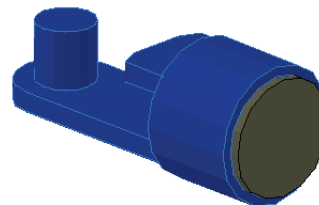

LEGO Magneten

In sommige LEGO kits zitten magneten. Ze kunnen voor van alles worden gebruikt, denk hierbij aan aanzetstukken, afbreek stukken, en stukken die gelost moeten worden en meer.

Magneet Houder

<http://www.bricklink.com/catalogItem.asp?P=2607>

Cylindrische Magneet

<http://www.bricklink.com/catalogItem.asp?P=73092>

Magneten en Magneet Houders

<http://www.bricklink.com/catalogItemPic.asp?S=5397-1>

Magneet Koppeling voor Trein,

<http://www.bricklink.com/catalogItem.asp?P=735>

Magneet Koppeling, Trein – Kort voor 722 locomotief spanning opneem steen

<http://www.bricklink.com/catalogItem.asp?P=x799>

Super LEGO op BrickLink

Te gebruiken wanneer normale liftarmen kruisen in hetzelfde vlak, deze kan er dan over heen gaan.

Hard Plastic 3 spaaks Groot Dun wiel

<http://www.bricklink.com/store.asp?p=roobert&itemID=12197550>

Een aardig wiel om ergens overheen te rijden.